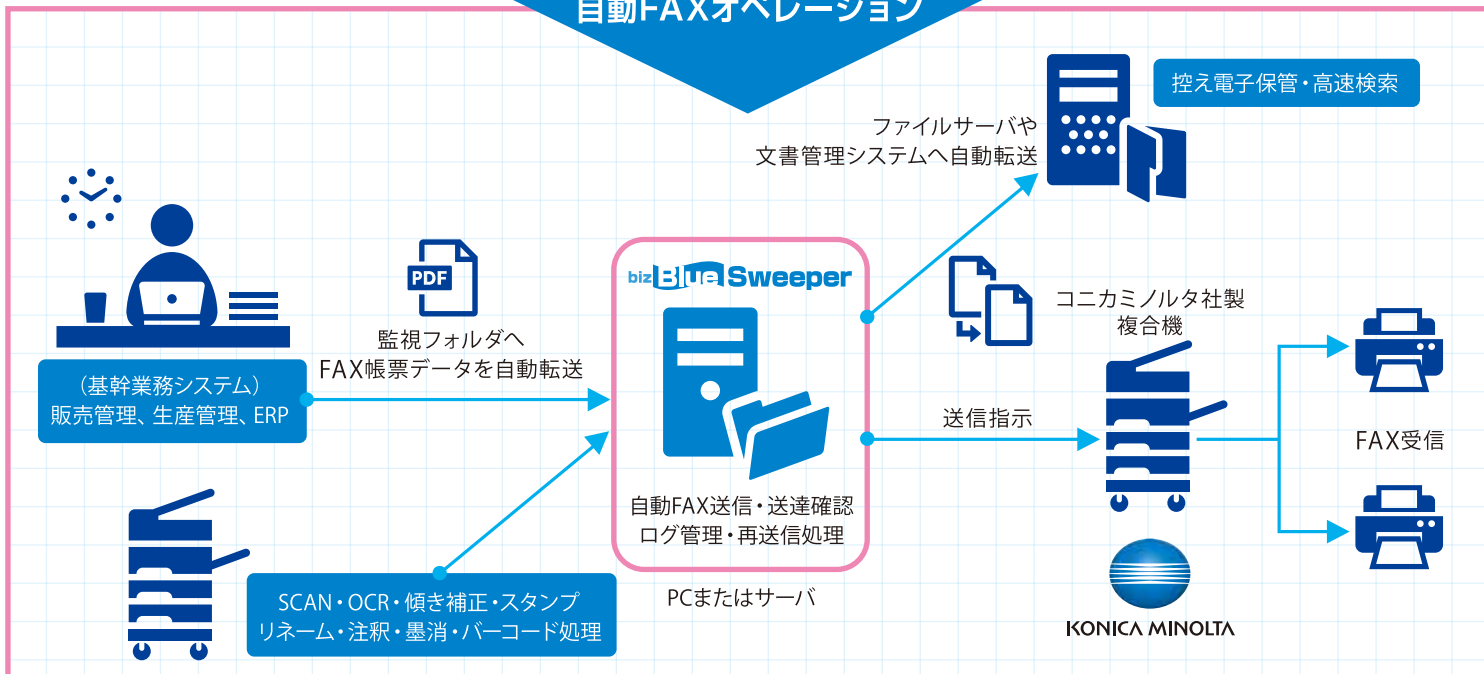

業務全体の効率向上
**パフォーマンス
アップ**

biz **Blue Sweeper**

FAX

ヒューマンエラーが許されない時代のための新常識
複合機向けFAX送信ソフト「ブルースウィーパー」
FAX業務の問題を一挙に解決します！

業務で発生する
支出を抑える
コストダウン

▶ 対応機種一覧

カラー複合機 bizhub C650i / C550i / C450i / C360i / C300i / C250i

モノクロ複合機 bizhub 754Series / 554eSeries / 367Series / 958Series / 368Series / 558Series

ヒューマンエラーが許されない時代のための新常識

bizBlue Sweeperで解決!

自動FAXオペレーション

自動FAX配信により
作業効率を上げて
ヒューマンエラー
を無くします。

管理画面から
エラーハンドリング
が容易に行えるため再送信
作業が簡単に行えます。

FAX機まで移動しなくても
自席から**自動FAX送信**
の業務が行えます。

基幹業務システム
との自動連携により、
手間の掛かる大量なFAX
送信も自動化できます。

ペーパレスFAXが
コスト削減
を実現します。

オフィスに設置している
複合機を利用できるため、
**FAXサーバなどの
周辺機器が不要。**
複合機搭載の通信回線(4回線)
をフル活用することもできます。

FAX処理後のFAX帳票
イメージが**電子保管**
されています。
電子保管により
バックアップや検索
・**名寄せ**が楽に行えます。